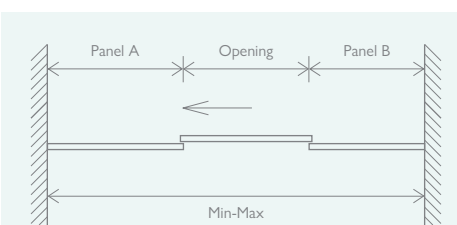

SANA

SLIDING DOOR

1300	151268	£908
1400	69246	£946
1500	69247	£974
1600	151269	£992
1700	69248	£1016

SIDE PANEL

700	138866	£395
760	138867	£414
800	69249	£427
900	69250	£453

SLIDING DOOR

	Min	Max	Panel A	Opening	Panel B
1300	1265	1300	555	490	94
1400	1365	1400	555	490	194
1500	1465	1500	555	490	294
1600	1565	1600	555	490	394
1700	1665	1700	555	490	494