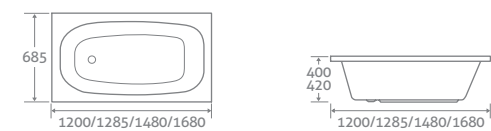

LANESTER

super-strong ACRYLIC

1480 x 700 x 400	160ltr	92408	£418
1680 x 700 x 400	183ltr	92409	£418

Standard ACRYLIC

1200 x 700 x 420	130ltr	59607	£399
1285 x 700 x 420	140ltr	59608	£415
1480 x 700 x 400	160ltr	92406	£295
1680 x 700 x 400	183ltr	92407	£295

Add a Revive whirlpool system from **£683**, see page 205