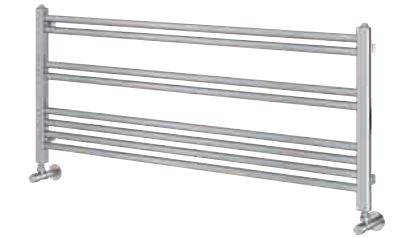

HORIZONTAL	Pipe Centres	Chrome	BTU		Element Kit
H 500 x W 980	940	24153	990	£211	300W
H 500 x W 1180	1140	24152	1162	£241	300W